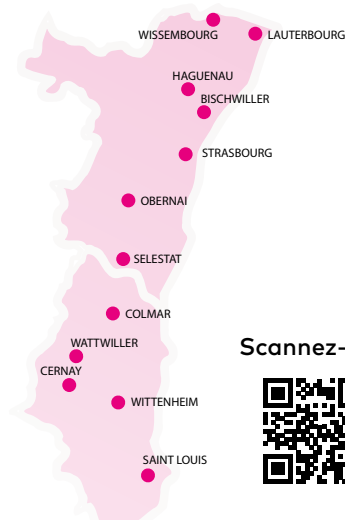

Scannez-moi

Syndicat
des radiologues
d'Alsace