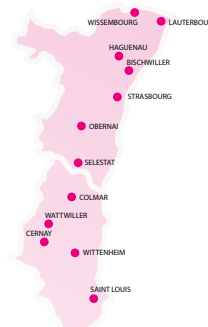

En partenariat avec

FNMR
 Fédération Nationale des Médecins Radiologues

Syndicat des médecins radiologues d'Alsace

Le bus du sein

PHILIPS

RÉPUBLIQUE FRANÇAISE
Liberté
Égalité
Fraternité

ars
Agence Régionale de Santé
Grand Est

La médicale
 MACSF
 SiTech
 SOFTWAY MEDICAL
HOPITAL
 uniprévoyance

En partenariat avec

Association PAP
 Triplets roses
 étincele
 SA Uique
 Mon carnet rose
 ODYSSEA
 ROSE
 skin

Luciale
 TOUT LE MONDE
 Vivre
comme avant.

20 ANS DE DÉPISTAGE DU CANCER DU SEIN

- > **BISCHWILLER**
Mercredi 2 octobre 2024
Place de la mairie 8h-12h
- > **HAGUENAU**
Vendredi 4 octobre 2024
Cours de la Décropole 8h-12h
- > **WISSEMBOURG**
Samedi 5 octobre 2024
Parc emherbée devant
la Grange aux Dînes
(appelée "Place du Saumon") 8h-12h
- > **LAUTERBOURG**
Dimanche 6 octobre 2024
Salle polyvalente 8h-13h lors
du brunch solidaire de l'amicale
des donneurs de sang de Lauterbourg
- > **STRASBOURG**
Mercredi 9 octobre 2024
Place Jean Harp 8h-13h
- > **OBERSAU**
Jeudi 10 octobre 2024
Marché du centre ville 8h-12h
- > **CERNAY**
Vendredi 18 octobre 2024
Place du Grun 8h-13h
- > **WATTWILLER**
Vendredi 18 octobre 2024
Place de Tiléus 16h-19h
- > **SAINTE-LOUIS**
Samedi 19 octobre 2024
Place de l'Europe 8h-12h
- > **HAGUENAU**
Vendredi 11 octobre 2024
Cours de la Décropole 8h-12h
- > **STRASBOURG**
Samedi 12 octobre 2024
Parvis du Centre socio-culturel
"Le Galet"
- > **SELESTAT**
Mardi 15 octobre 2024
1 Rue du président Poincaré
8h-13h
- > **COLMAR**
Mercredi 16 octobre 2024
Rue des Clefs
(à côté de la mairie) 10h-16h
- > **WITTENHEIM**
Jeudi 17 octobre 2024
Halle du coton
(en face du Super U) 9h-17h